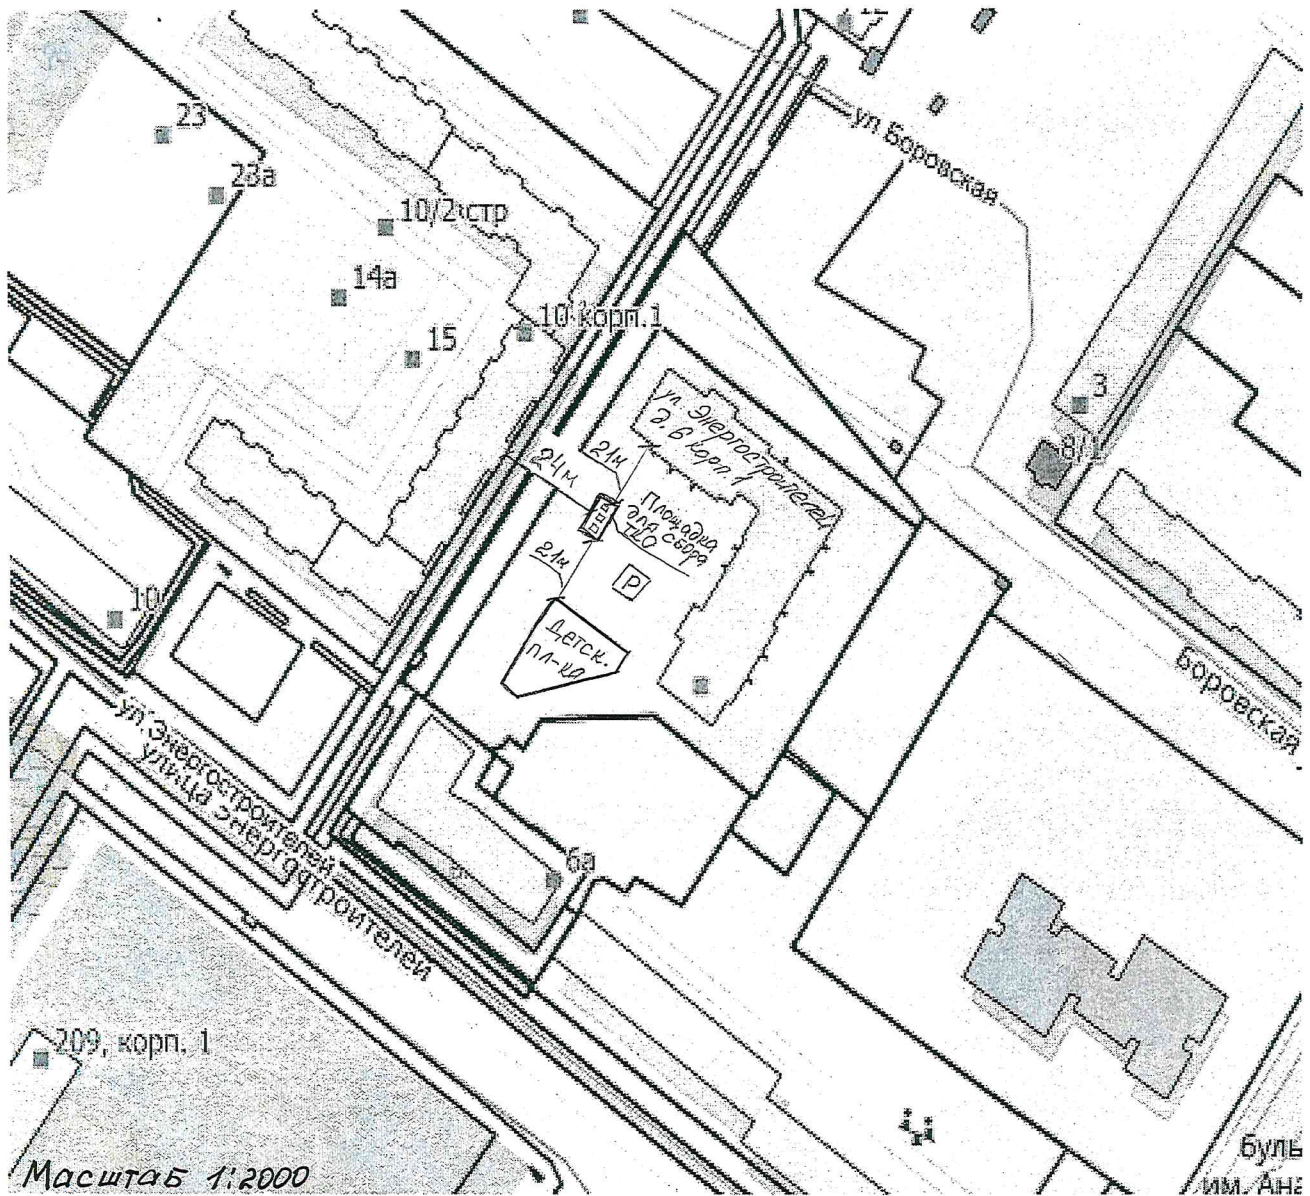

от «17» января 2020г.

Схема размещения места (площадки) накопления твердых коммунальных отходов
на земельном участке/объекте капитального строительства
(выбрать вид объекта, на котором будет располагаться место (площадка))
по адресу: г. Тюмень, ул. Энергостроителей, д. 6 корп. 1
с кадастровым номером 72:23:0432002:237
(указывается кадастровый номер земельного участка или объекта капитального строительства при его наличии)

Примечание:

Многоквартирный дом расположен в районе с плотной застройкой, в связи с чем место расположения контейнерной площадки выбрано с учетом удобства для граждан при утилизации бытового мусора, а также с учетом возможности беспрепятственного вывоза собранного мусора автомобилями возчика, в других случаях возможно скопление мусора в непредусмотренных для этого местах.